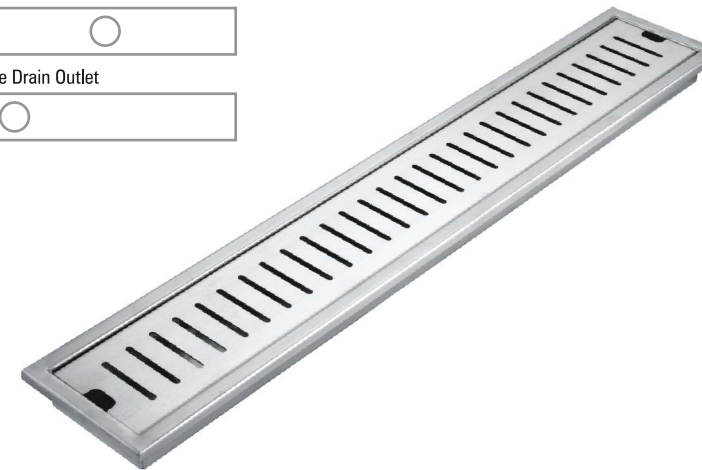

Cat. No.	Size	MRP ₹
A5310	16" (100mm x 400mm)	4960/-
A5311	20" (100mm x 500mm)	5920/-
A5312	24" (100mm x 600mm)	7440/-

Frame : 1.5mm Top : 1.5mm

Centre Drain Outlet

Centre Drain Outlet

Side Drain Outlet

**FLOOR DRAINERS
 SS 304**