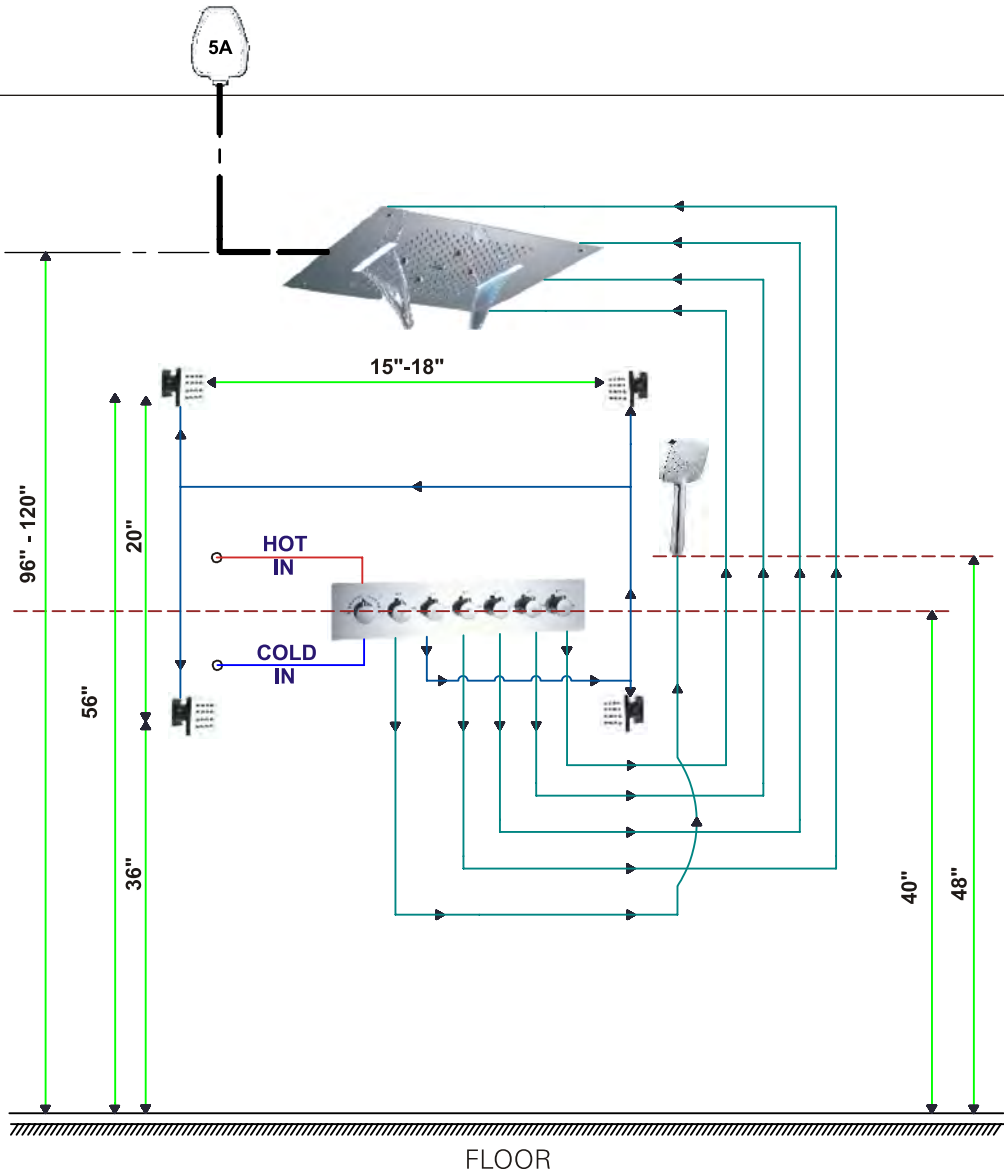

BSBS04A11 → iv
Body Shower
₹ 1440/-

1.95"x1.95"

24.49"

DIMF06A21 →
6 Function Diverter
₹ 45240/-

← **TS09XXA51**
Hand Shower
₹ 1520/-