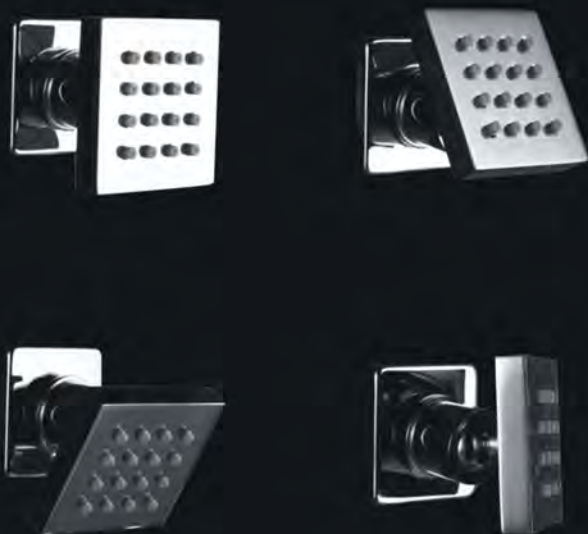

SQUARE BRASS
BODY JET