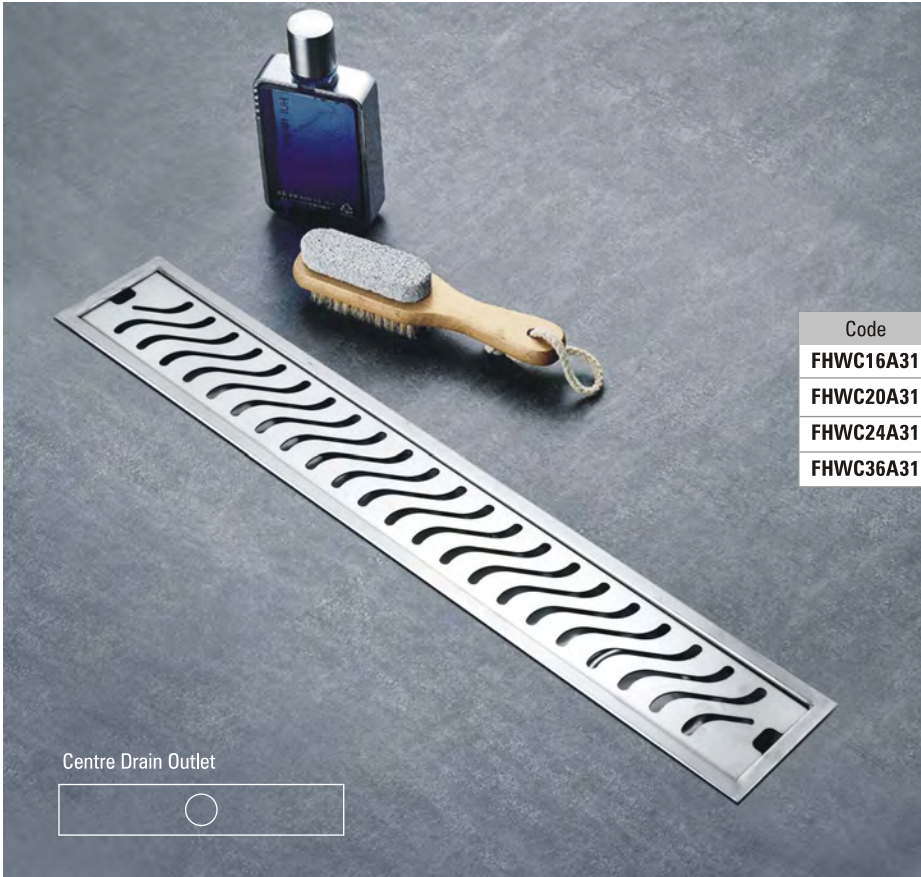

FLOOR DRAINERS SS 304

WAVE FLOOR DRAINER CENTRE HOLE

Code	Product Description	Size	MRP ₹
FHWC16A31	Floor Drainer Centre Hole 16"	100mm x 400mm	3520/-
FHWC20A31	Floor Drainer Centre Hole 20"	100mm x 500mm	4480/-
FHWC24A31	Floor Drainer Centre Hole 24"	100mm x 600mm	6000/-
FHWC36A31	Floor Drainer Centre Hole 36"	100mm x 900mm	8930/-

Frame : **0.8mm** Top : **1.2mm**