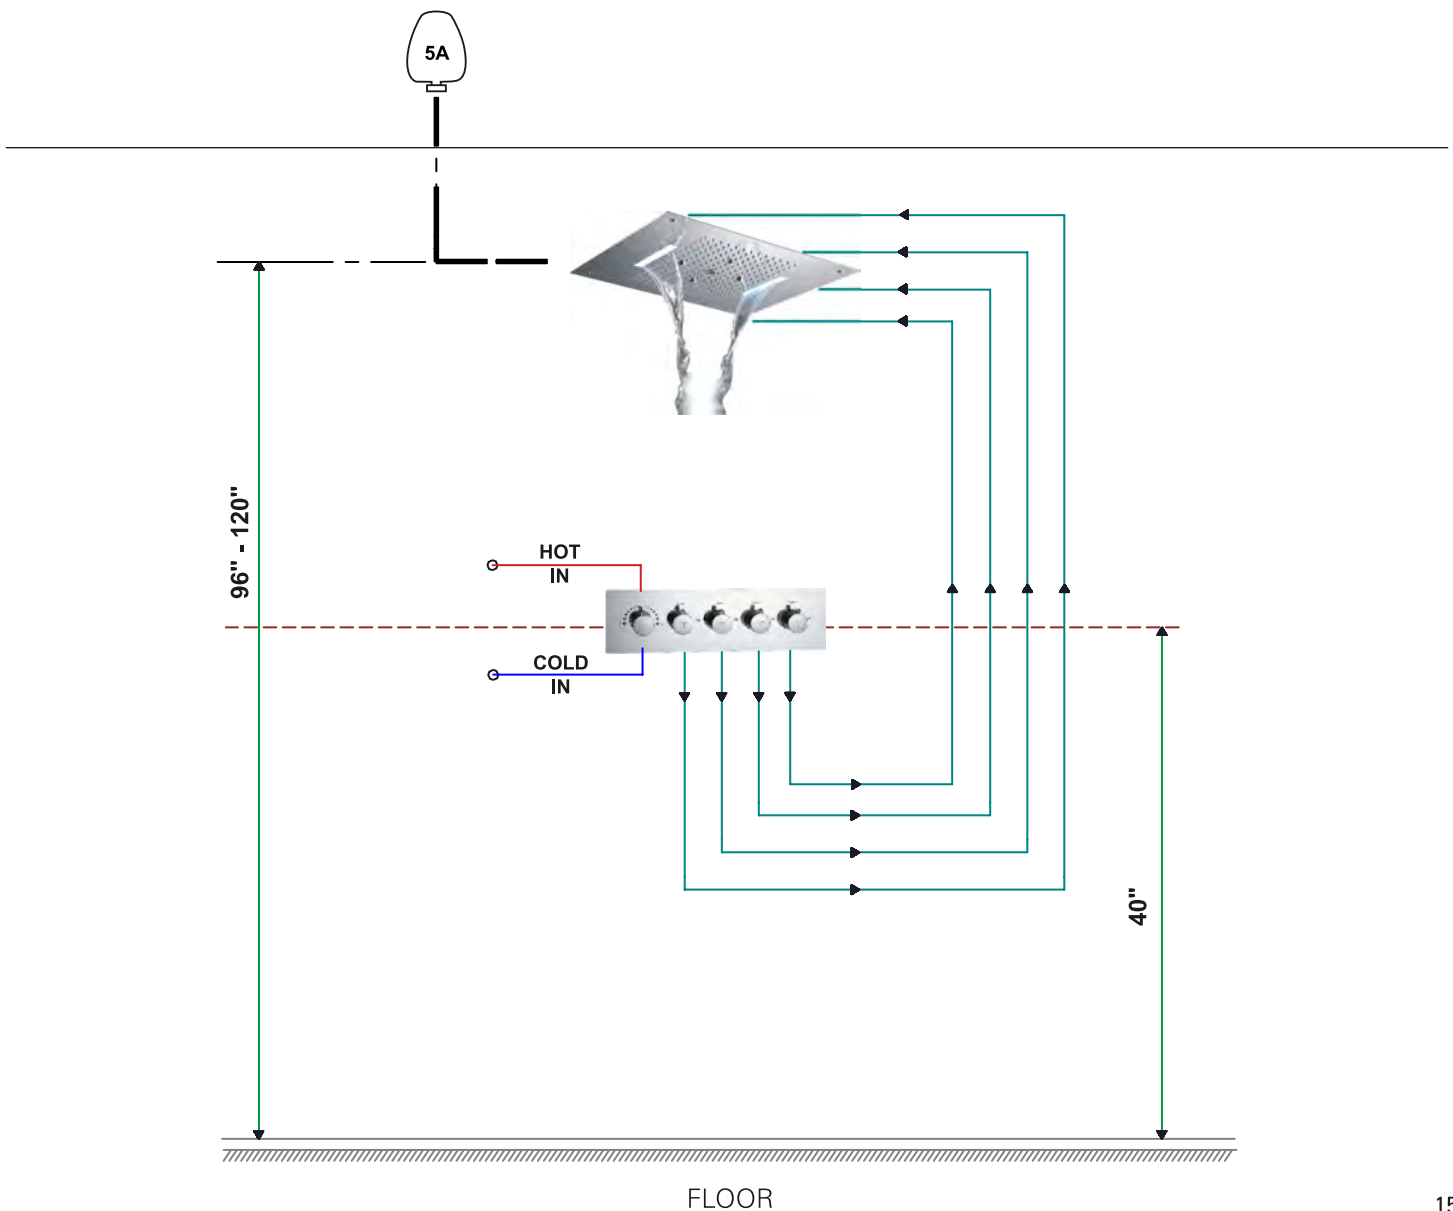

4 FUNCTION DIVERTER CONCEPT-1

₹ 78670/-

← **SHMF55A21**
4 Function Shower
₹ 41300/-

← **DIMF04A21**
4 Function Diverter
₹ 37370/-

GRAVITY[®]
WATER LUXURY

4
FUNCTION

Rain Flow

Foam Flow