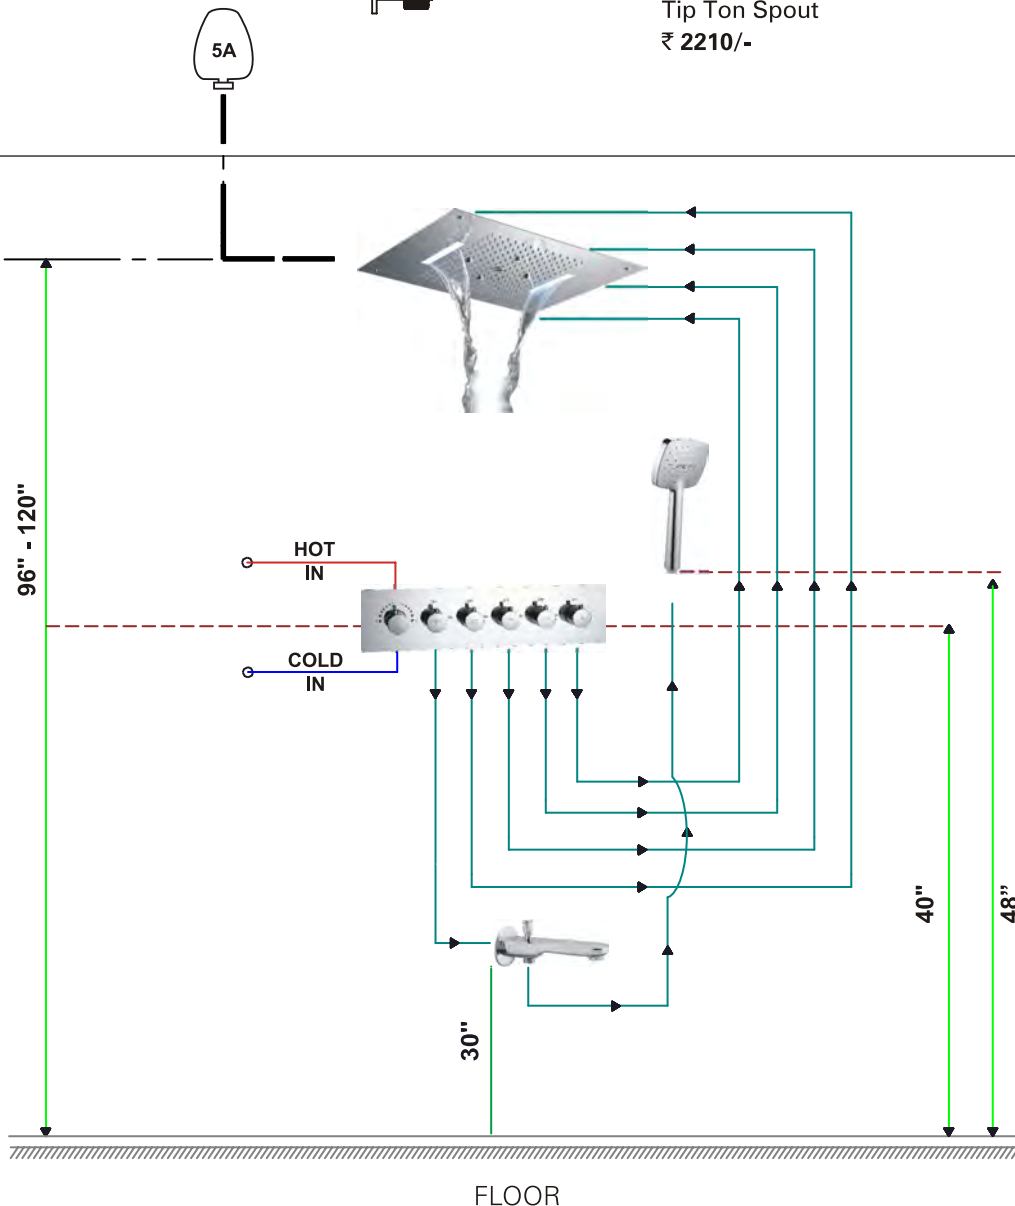

← **POSPTTC12**
Tip Ton Spout
₹ 2210/-