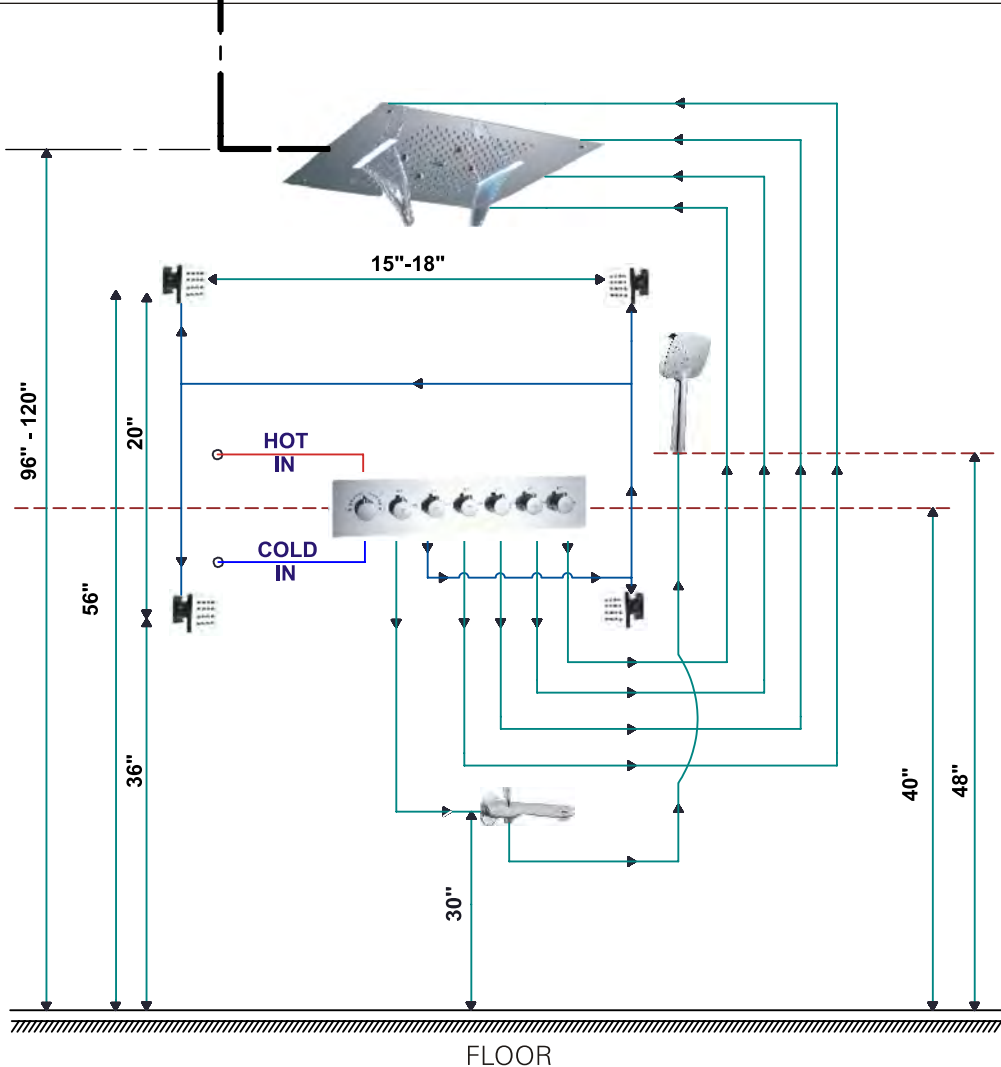

BSBS04A11 →
Body Shower
₹ 1440/-

24.49"

← **TS09XXA51**
Hand Shower
₹ 1520/-

DIMF06A21 →
6 Function Diverter
₹ 45240/-

← **POSPTTC12**
Tip Ton Spout
₹ 2210/-