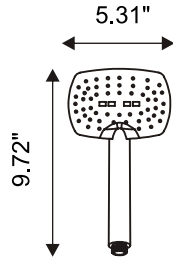

← **TS09XXA51**
Hand Shower
₹ 1520/-

DIMF06A21 →
6 Function Diverter
₹ 45240/-