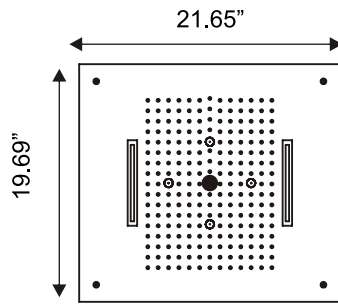

5 FUNCTION DIVERTER CONCEPT-1

₹ 86330/-

SHWF55A21 →
4 Function Shower
₹ 23870/-