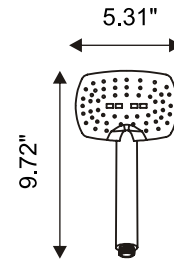

5 FUNCTION DIVERTER CONCEPT-1

₹ 86330/-

SHWF55A21 →
4 Function Shower
₹ 23870/-