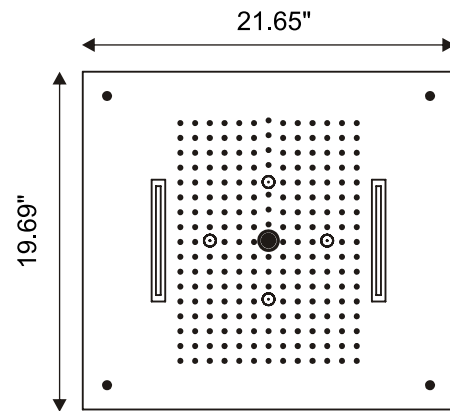

4 FUNCTION DIVERTER CONCEPT-1

₹ 78670/-

← **SHMF55A21**
4 Function Shower
₹ 41300/-