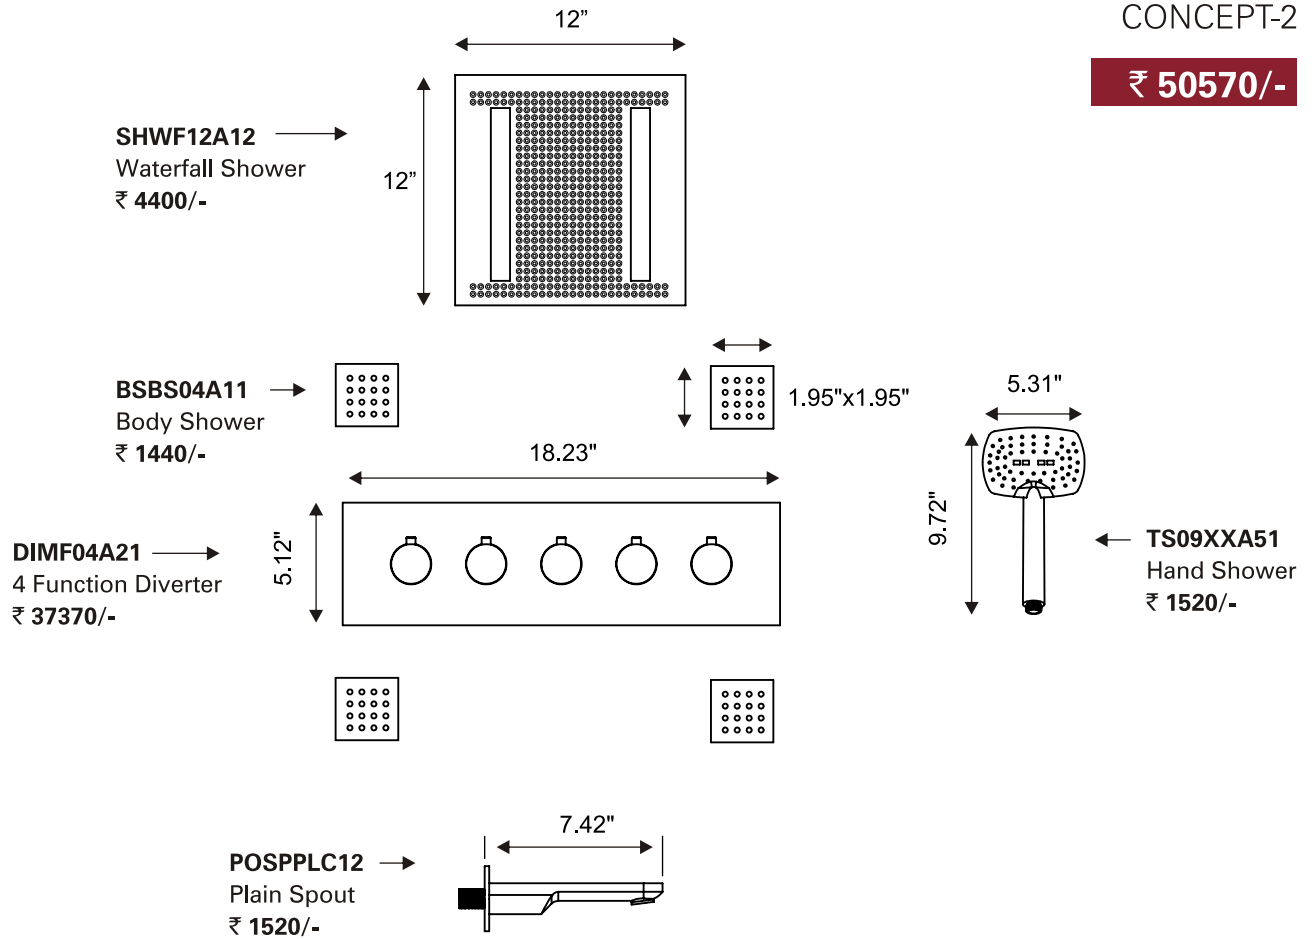

4 FUNCTION DIVERTER CONCEPT-2

₹ 50570/-