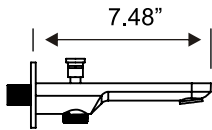

6 FUNCTION DIVERTER CONCEPT-1

₹ 96030/-

SHWF55A21 →
4 Function Shower
₹ 41300/-

BSBS04A11 →
Body Shower
₹ 1440/-

24.49"

← **TS09XXA51**
Hand Shower
₹ 1520/-

DIMF06A21 →
6 Function Diverter
₹ 45240/-

← **POSPTTC12**
Tip Ton Spout
₹ 2210/-