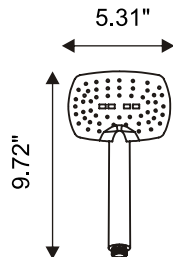

BSBS04A11 → iv
Body Shower
₹ 1440/-

1.95"x1.95"

24.49"

DIMF06A21 →
6 Function Diverter
₹ 45240/-

← **TS09XXA51**
Hand Shower
₹ 1520/-