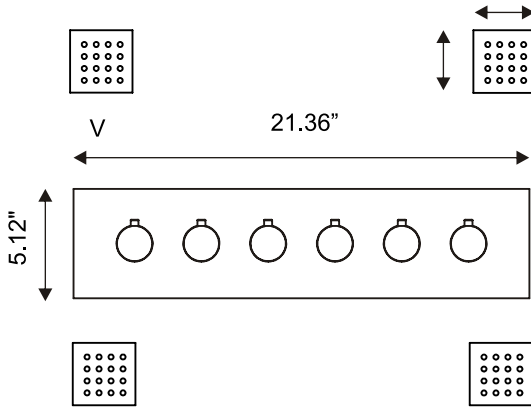

Foam Flow

Foam Flow

5 FUNCTION DIVERTER

CONCEPT-2

₹ 88360/-

SHWF55A21 →
4 Function Shower
₹ 41300/-

DIMF05A21 →
5 Function Diverter
₹ 41300/-

1.95"x1.95" ← **BSBS04A11**
Body Shower
₹ 1440/-