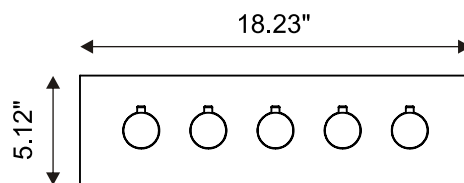

← **DIMF04A21**
4 Function Diverter
₹ 37370/-