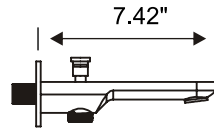

← **TS09XXA51**
Hand Shower
₹ 1520/-

DIMF05A21 →
5 Function Diverter
₹ 41300/-