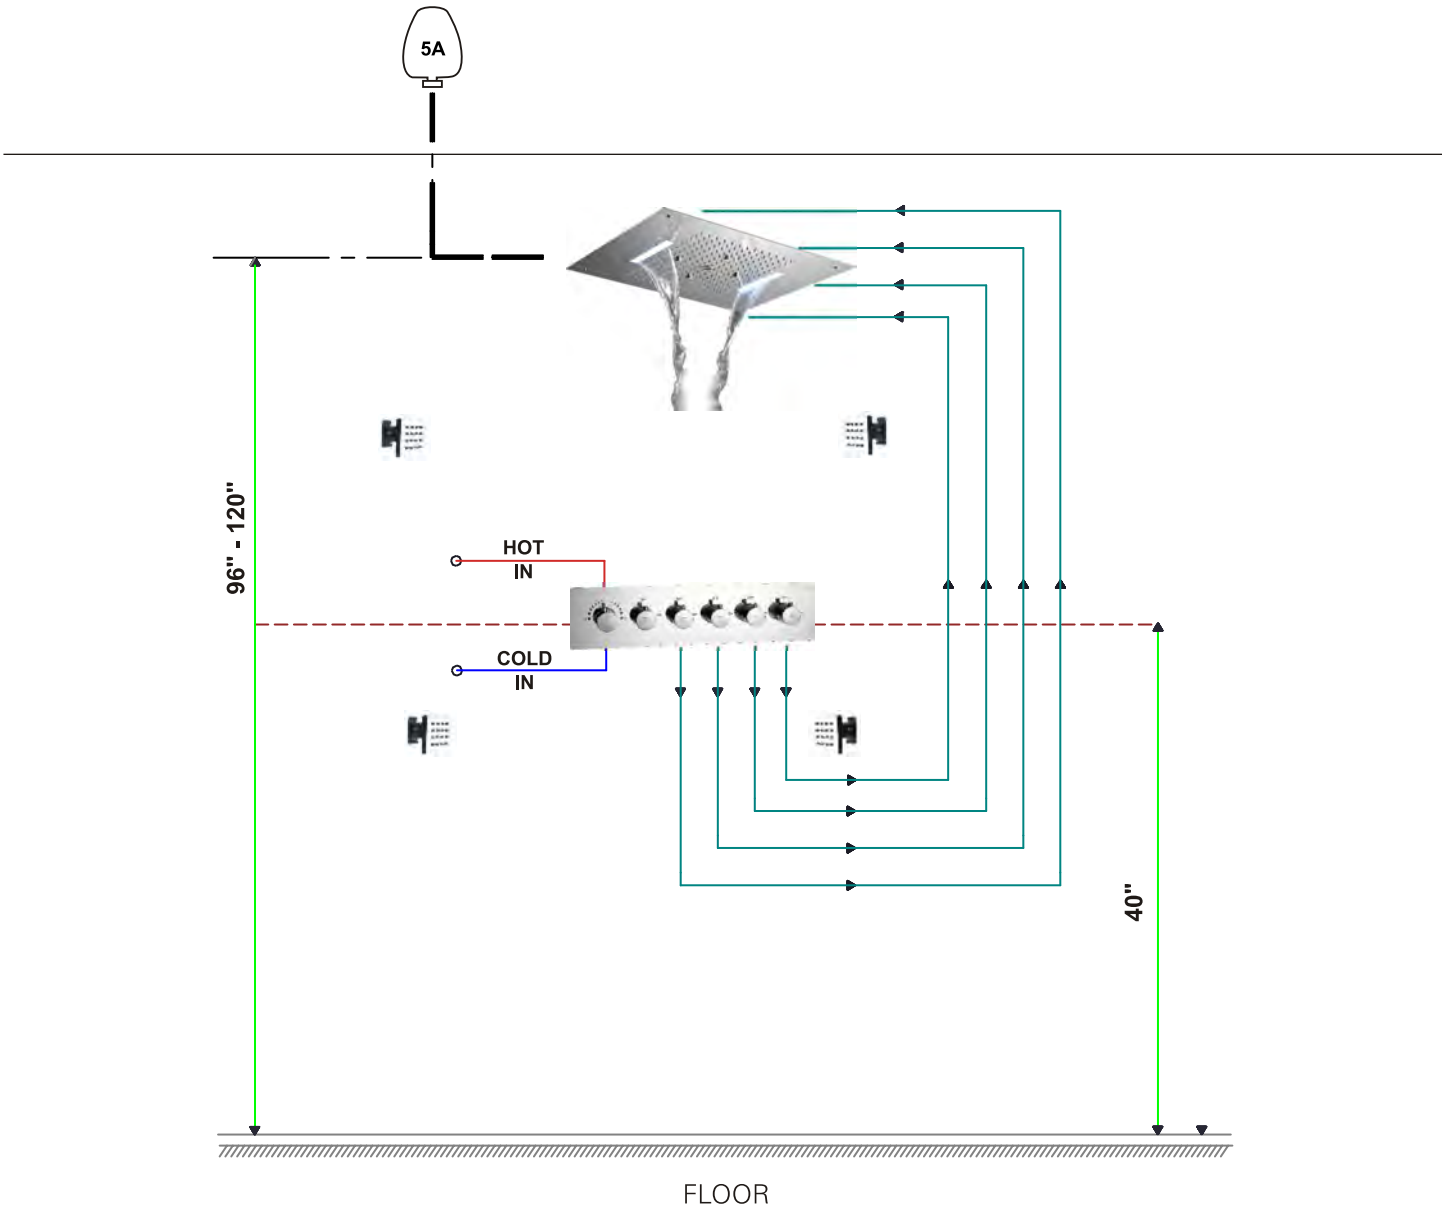

Foam Flow

Foam Flow

5 FUNCTION DIVERTER

CONCEPT-2

₹ 88360/-

SHWF55A21 →
4 Function Shower
₹ 41300/-

DIMF05A21 →
5 Function Diverter
₹ 41300/-

1.95"x1.95" ← **BSBS04A11**
Body Shower
₹ 1440/-