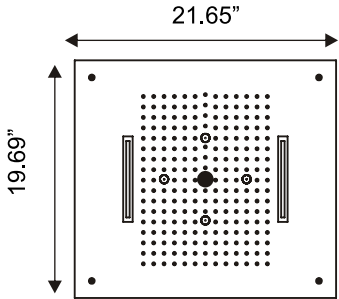

Foam Flow

Foam Flow

5 FUNCTION DIVERTER

CONCEPT-2

₹ 88360/-

SHWF55A21 →
4 Function Shower
₹ 41300/-

DIMF05A21 →
5 Function Diverter
₹ 41300/-

1.95"x1.95" ← **BSBS04A11**
Body Shower
₹ 1440/-