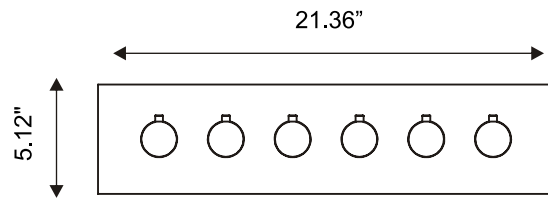

← **TS09XXA51**
Hand Shower
₹ 1520/-

DIMF05A21 →
5 Function Diverter
₹ 41300/-