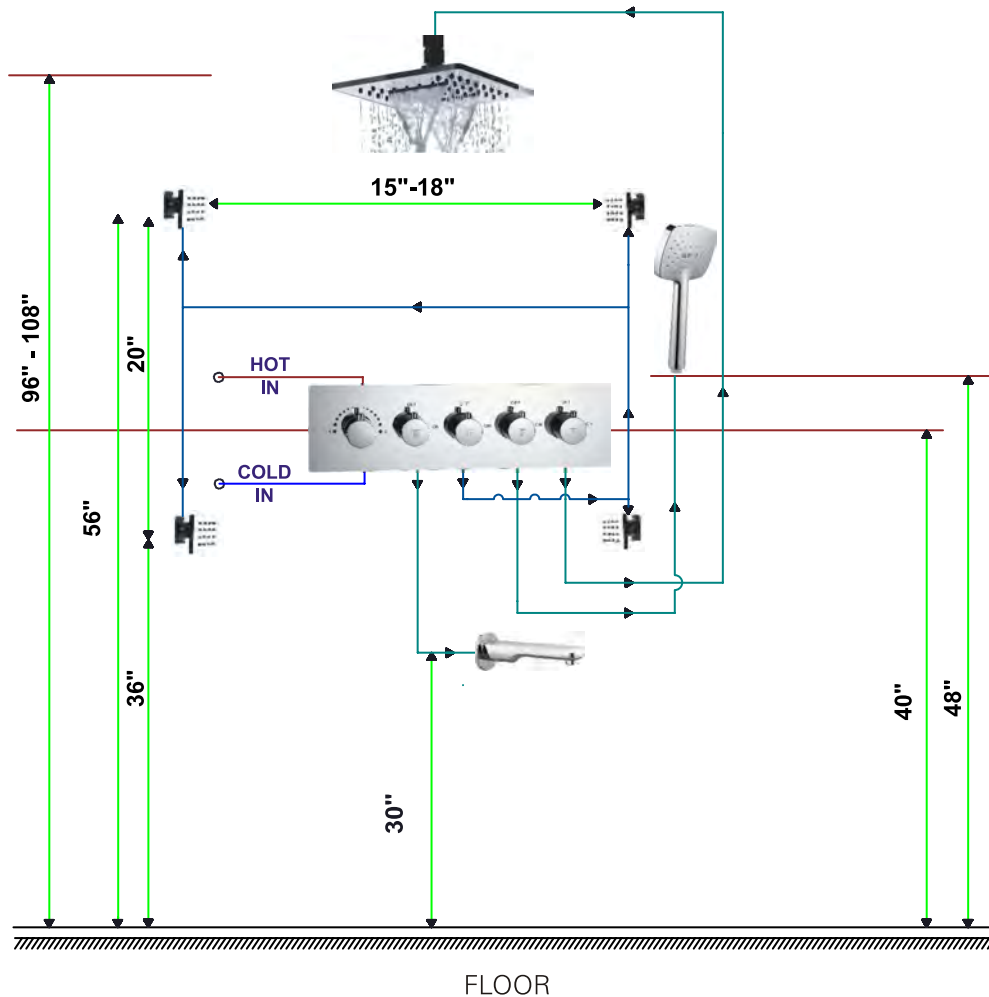

4 FUNCTION DIVERTER CONCEPT-2

₹ 50570/-